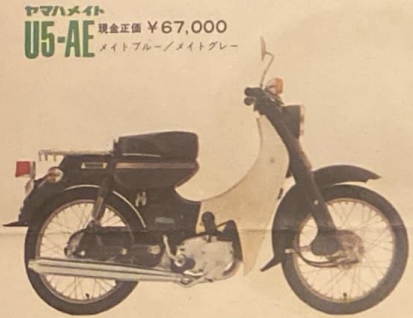

★★★★★★★★★★★★★★★★★★★★★★★★★★★★★★★★★★★★

新発売

★★★★★★★★★★★★★★★★★★★★★★★★★★★★★★★★★★★★

ヤマハトレール 90HT1

“新しい2輪車時代を築く”ヤマハが、行動派ヤングマンにおくる“ヤマハトレール90HT1”。オートバイスポーツに革命をもたらした250DT1の思想を90ccに見事に再現。気軽に乗れる本格派トレール車です。初心者からプロライダーにいたるまでトレール・ライディングやロード・マシーンにも使える巾の広さが魅力！男のよろこびをこのカラフルなニューマシーンがみたくします。

パールホワイト(白)/キャンディーオレンジ(橙)

現金正価 ¥未定
ヤマハトレール
360 RT1

ヤマハブラック(黒)

●お求めはアフターサービスのゆきとどいた当店で…

期間中 ヤマハオートバイ (トレール車) お買い上げの方に素晴らしい
ヤマハトレールグッズ (ヤマハ特製ジヤンパー) を進呈します。

売出し期間 3月1日—4月末日まで 是非此の機会に

お買い求めは便利なヤマハオートローンをご利用下さい 月々 2,000円よりOK♪
ヤマハのことなら 岡本に

ヤマハ
フレンド店 **岡本商会**

岡本繁雄

四日市市高角町489の1 電話四日市(21)0851 有線457-1

新しい二輪車時代を築くヤマハ

あなたのイメージカラーでアクションスポーツ!!「カラフルYAMAHA」強烈な個性を主張する若者のために、ヤマハはカラフルな車種をつくり出しました。大胆な若者にはイエロー、情熱的な若者には燃えるようなレッド、そして慎重派の若者にはグリーンを。あなたに合った、お好きなカラーをお選びください。カラフルYAMAHAは、あなたのすばらしいオートライフを演出します。

メイトシリーズ

通学に、通勤に、お買物に、家中みんなが使うクルマ。メイトシリーズの中からお選びください。

ヤマハメイト
U5-AD 現金正価 ¥60,000
メイトブルー/メイトグレー

ヤマハメイト
U5-AE 現金正価 ¥67,000
メイトブルー/メイトグレー

ヤマハメイト
U7-A 現金正価 ¥66,000
メイトブルー/メイトグレー

ヤマハメイト
U7-AE 現金正価 ¥73,000
メイトブルー/メイトグレー