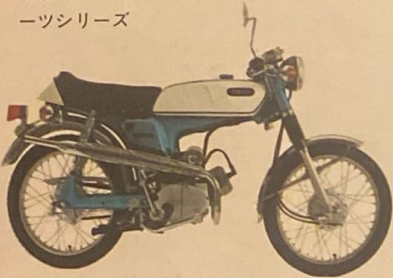

★★★★★★★★★★★★★★★★★★★★★★★★★★★★★★★★★★★★

新発売

★★★★★★★★★★★★★★★★★★★★★★★★★★★★★★★★★★★★

ヤマハトレール 90HT1

“新しい2輪車時代を築く”ヤマハが、行動派ヤングマンにおくる“ヤマハトレール90HT1”。オートバイスポーツに革命をもたらした250DT1の思想を90ccに見事に再現。気軽に乗れる本格派トレール車です。初心者からプロライダーにいたるまでトレール・ライディングやロード・マシーンにも使える巾の広さが魅力！男のよろこびをこのカラフルなニューマシーンがみたくします。

ヤマハ
フレンド店 **岡本商会**

岡本繁雄

四日市市高角町489の1 電話四日市(21)0851 有線457-1

新しい二輪車時代を築くヤマハ

あなたのイメージカラーでアクションスポーツ!!「カラフルYAMAHA」強烈な個性を主張する若者のために、ヤマハはカラフルな車種をつくり出しました。大胆な若者にはイエロー、情熱的な若者には燃えるようなレッド、そして慎重派の若者にはグリーンを。あなたに合った、お好きなカラーをお選びください。カラフルYAMAHAは、あなたのすばらしいオートライフを演出します。

メイトシリーズ

通学に、通勤に、お買物に、家中みんなが使うクルマ。メイトシリーズの中からお選びください。

ヤマハメイト
U5-AD 現金正価 ¥60,000
メイトブルー/メイトグレー

ヤマハメイト
U5-AE 現金正価 ¥67,000
メイトブルー/メイトグレー

ヤマハメイト
U7-A 現金正価 ¥66,000
メイトブルー/メイトグレー

ヤマハメイト
U7-AE 現金正価 ¥73,000
メイトブルー/メイトグレー

スポーツシリーズ

愛車を駆って、ハイウェイを豪快に突走る。若者のハートをとらえた、カラフルなスポーツシリーズ

ヤマハスポーツ
50FS1 現金正価 ¥65,000
アドリアンブルー(青)/サンシャインレッド(赤)

ヤマハスポーツ
90HS1 現金正価 ¥87,000
キャンディーイエロー(黄)/アドリアンブルー(青)

ヤマハスポーツ
125AS2 現金正価 ¥138,000
カリフォルニアオレンジ(橙)/アドリアンブルー(青)