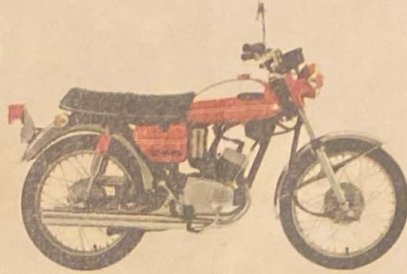

★★★★★★★★★★★★★★★★★★★★★★★★★★★★★★★★★★★★

新発売

★★★★★★★★★★★★★★★★★★★★★★★★★★★★★★★★★★★★

ヤマハトレール 90HT1

“新しい2輪車時代を築く”ヤマハが、行動派ヤングマンにおくる“ヤマハトレール90HT1”。オートバイスポーツに革命をもたらした250DT1の思想を90ccに見事に再現。気軽に乗れる本格派トレール車です。初心者からプロライダーにいたるまでトレール・ライディングやロード・マシーンにも使える巾の広さが魅力！男のよろこびをこのカラフルなニューマシーンがみたくします。

ヤマハ
フレンド店 **岡本商会**

岡本繁雄

四日市市高角町489の1 電話四日市(21)0851 有線457-1

新しい二輪車時代を築くヤマハ

あなたのイメージカラーでアクションスポーツ!!「カラフルYAMAHA」強烈な個性を主張する若者のために、ヤマハはカラフルな車種をつくり出しました。大胆な若者にはイエロー、情熱的な若者には燃えるようなレッド、そして慎重派の若者にはグリーンを。あなたに合った、お好きなカラーをお選びください。カラフルYAMAHAは、あなたのすばらしいオートライフを演出します。

スポーツシリーズ

愛車を駆って、ハイウェイを豪快に突走る。若者のハートをとらえた、カラフルなスポーツシリーズ

ヤマハスポーツ
50FS1 現金正価 ¥65,000
アドリアンブルー(青)/サンシャインレッド(赤)

ヤマハスポーツ
90HS1 現金正価 ¥87,000
キャンディーイエロー(黄)/アドリアンブルー(青)

ヤマハスポーツ
125AS2 現金正価 ¥138,000
カリフォルニアオレンジ(橙)/アドリアンブルー(青)

ヤマハスポーツ
180CS2-E 現金正価 ¥169,000
カリフォルニアオレンジ(橙)

ヤマハスポーツ
250DS6 現金正価 ¥187,000
アドリアンブルー(青)/プリアンレッド(赤)

ヤマハスポーツ
350R3 現金正価 ¥228,000
プリアンレッド(赤)/アドリアンブルー(青)

ヤマハスポーツ
650XS1 現金正価 ¥338,000
キャンディーグリーン(緑)

ビジネスシリーズ

オートバイの正統派。ビジネスには欠かせないあなたのパートナーです。ご商売を繁栄に導く、ビジネスシリーズを