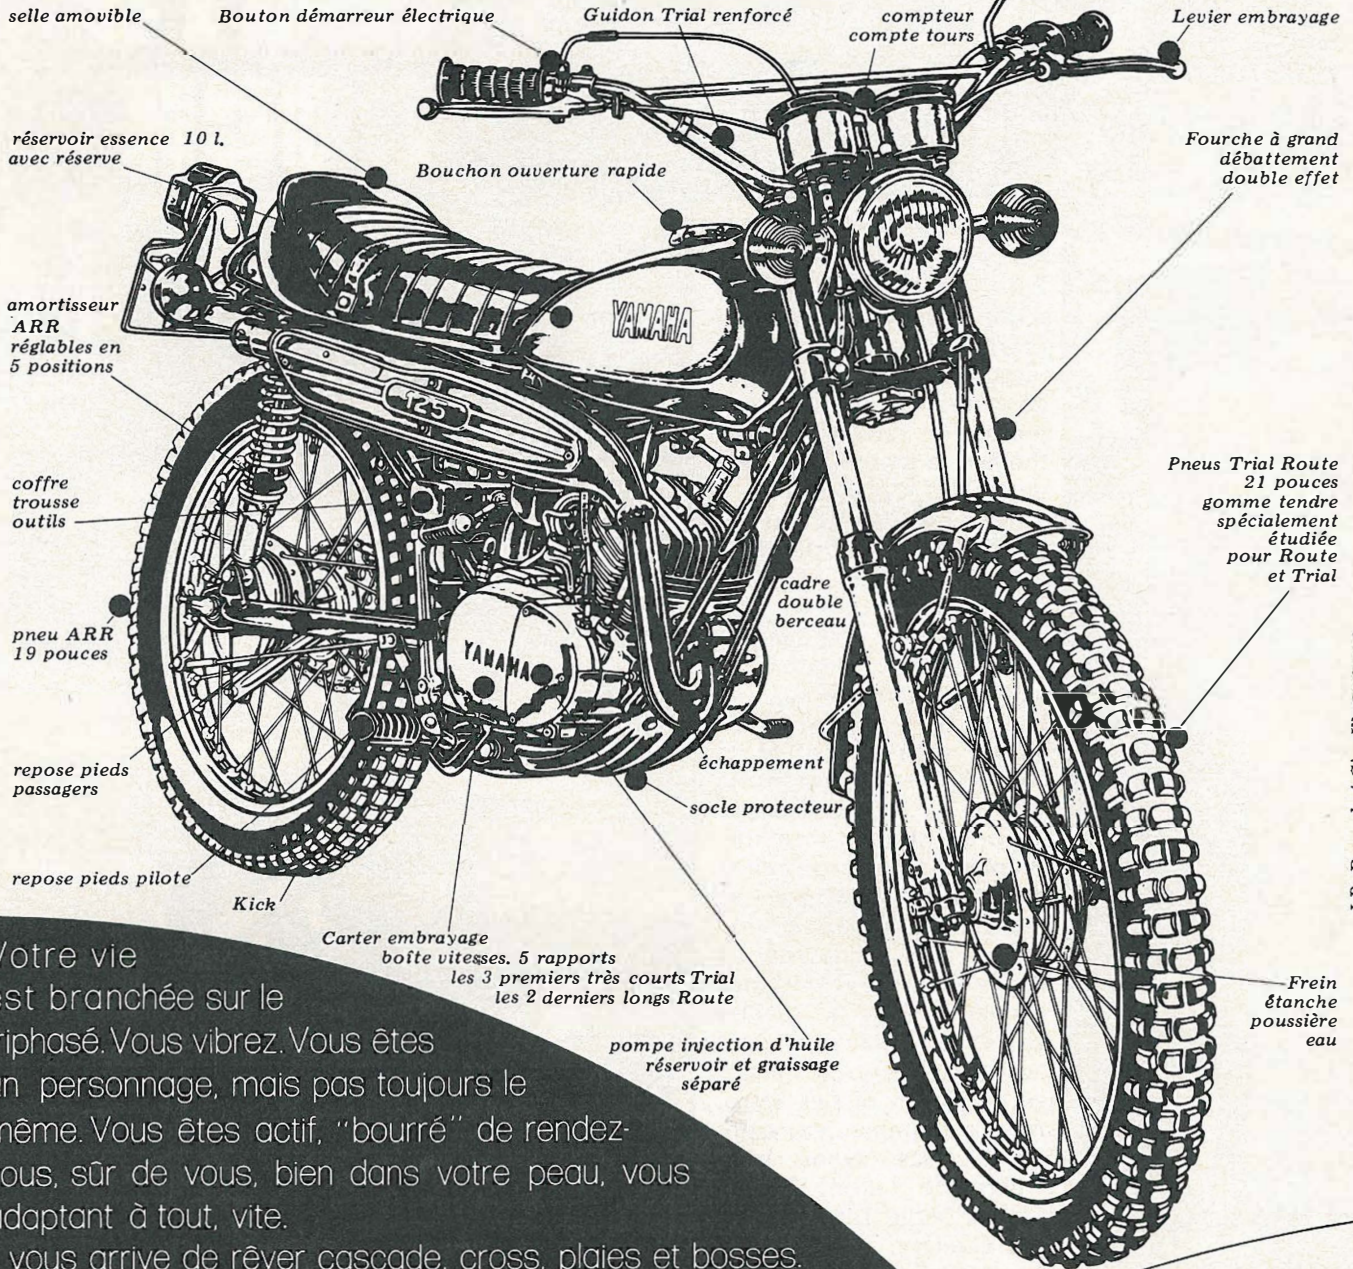

les nouveaux cavaliers YAMAHA trial

une gamme de 50 cc / 125 cc / 250 cc et 360 cc

préconisation exclusive 

J.P. Ronzel et Cie. III, Boivent.

Votre vie est branchée sur le triphasé. Vous vibrez. Vous êtes un personnage, mais pas toujours le même. Vous êtes actif, "bourré" de rendez-vous, sûr de vous, bien dans votre peau, vous adaptant à tout, vite. Il vous arrive de rêver cascade, cross, plaies et bosses. Vous pouvez être tendre, vous savez mordre, vous aimez rire. Ayez la compagne qui vous ressemble et saura vous apprécier. La Yamaha Trial vous mérite. Avec elle, partez, hors des sentiers battus, à la conquête de la vie vraie.