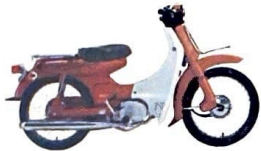

メイトシリーズ

新発売

V50-D V50-ED V50-S V50-ES

¥ 68,000 ¥ 75,000 ¥ 64,000 ¥ 71,000
メタリックブラック/メタリックブルー/メタリックグリーン/メタリックイエロー
メタリックブルー/メタリックグリーン/メタリックイエロー/メタリックブラック