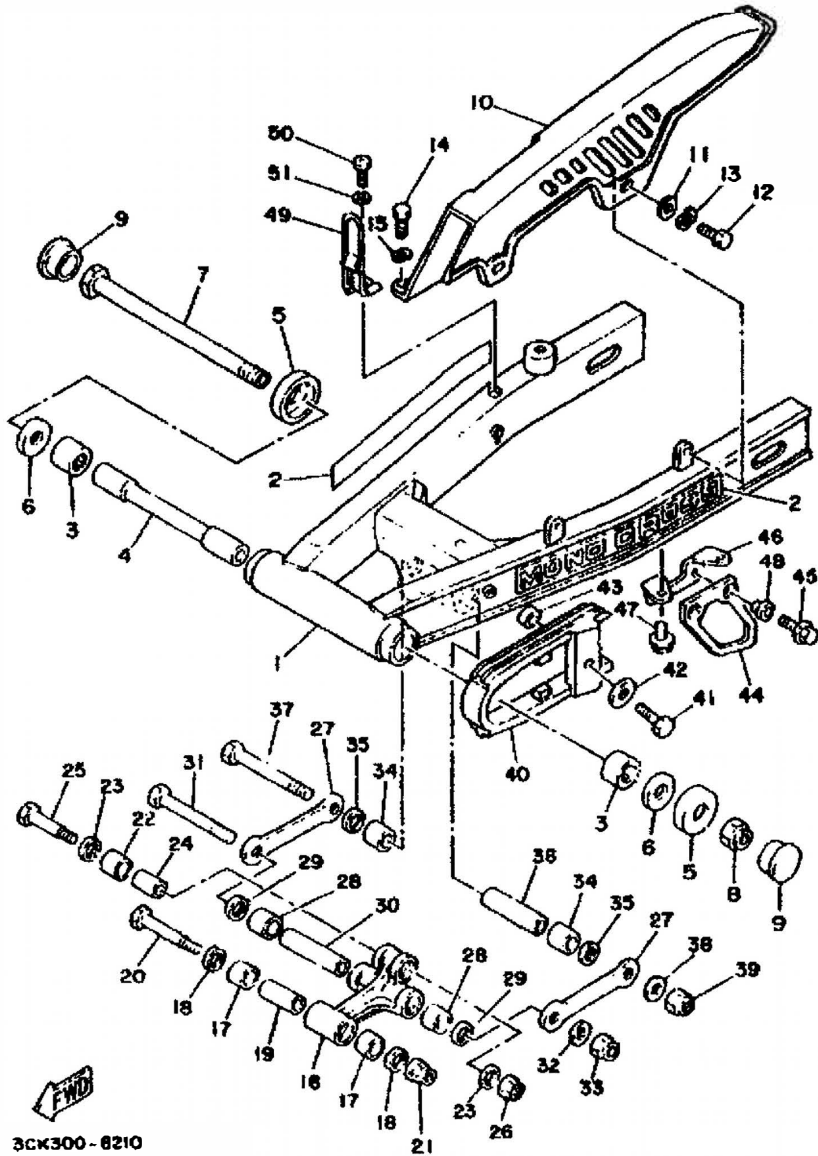

Ref.-Nr.	Teile-nr.	Beschreibung
51	92990-06100-00	Federscheibe