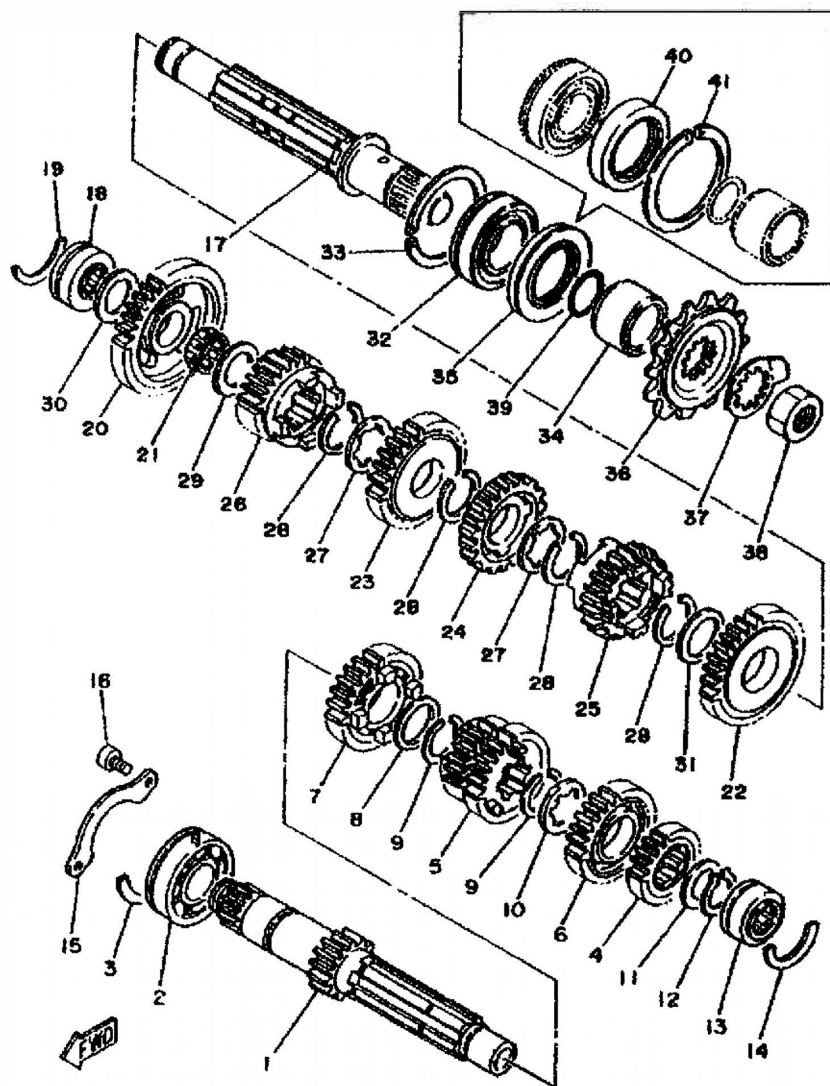

ZYK010-8140

NOTE:

The Ref. No. 40 (oil seal) and Ref. No. 41 (circlip) are newly prepared for ease of servicing when the Ref. No. 35 (oil seal) is replaced (only the Ref. No. 35 can be replaced).

Ref.-Nr.	Teile-nr.	Beschreibung
01	2YK-17411-00-00	Hauptwelle (13z)
02	93306-20575-00	Lager (83546sh2c3)
03	93440-52118-00	Sprengring
04	1KT-17121-00-00	Zahnrad, 2. Ritzel (16z)
05	1KT-17131-01-00	Zahnrad, 3. Ritzel
06	1KT-17151-01-00	Zahnrad, 5. Ritzel (26z)
07	1KT-17160-00-00	Zahnrad, 6. Ritzel (27z)
08	90201-256E4-00	Unterlegscheibe
09	93440-25084-00	Sprengring
10	90209-22082-00	Scheibe
11	90201-20266-00	Unterlegscheibe (1.0d)
12	93410-20038-00	Sprengring
13	93311-42045-00	Lager (20ng3315ne)
14	278-17425-00-00	Sprengring 2
15	4L0-17471-00-00	Platte, Deckel
16	91316-06012-00	Schraube
17	1KT-17421-00-00	Antriebswelle (13z)
18	93311-22057-00	Lager (k20-24x10 S)
19	278-17425-00-00	Sprengring 2
20	2YK-17211-00-00	Zahnrad, 1. Gang (36z)
21	93310-22057-00	Lager (k20-24x10 S)
22	1KT-17221-02-00	Zahnrad, 2. Gang (16z)
23	2YK-17231-00-00	Zahnrad, 3. Gang (25z7-4dogs)
23	1KT-17231-00-00	Zahnrad, 3. Gang (25z-3dogs)
24	1KT-17241-00-00	Zahnrad, 4. Gang (26z)
25	2YK-17251-00-00	Zahnrad, 5. Gang (25z)
26	2YK-17261-01-00	Zahnrad, 6. Gang (23z-4dogs)
26	2YK-17261-00-00	Zahnrad, 6. Gang (23z-3dogs)
27	90209-22082-00	Scheibe
28	93440-25084-00	Sprengring
29	90201-20276-00	Unterlegscheibe (1.0d)
30	90201-202L3-00	Unterlegscheibe (0.5d)
31	90201-25490-00	Unterlegscheibe
32	93306-20576-00	Lager (83b247sh2c3)
33	93440-52009-00	Sprengring
34	90387-253N1-00	Hülse
35	93102-35361-00	Wellendichtring
36	1KT-17460-00-00	Antriebskettenrad (1kt1746140)
37	90215-21256-00	Sicherungsscheibe
38	90179-20255-00	Mutter
39	93210-22298-00	O-ring
40	93102-35368-00	Wellendichtring
41	99009-52500-00	Sprengring