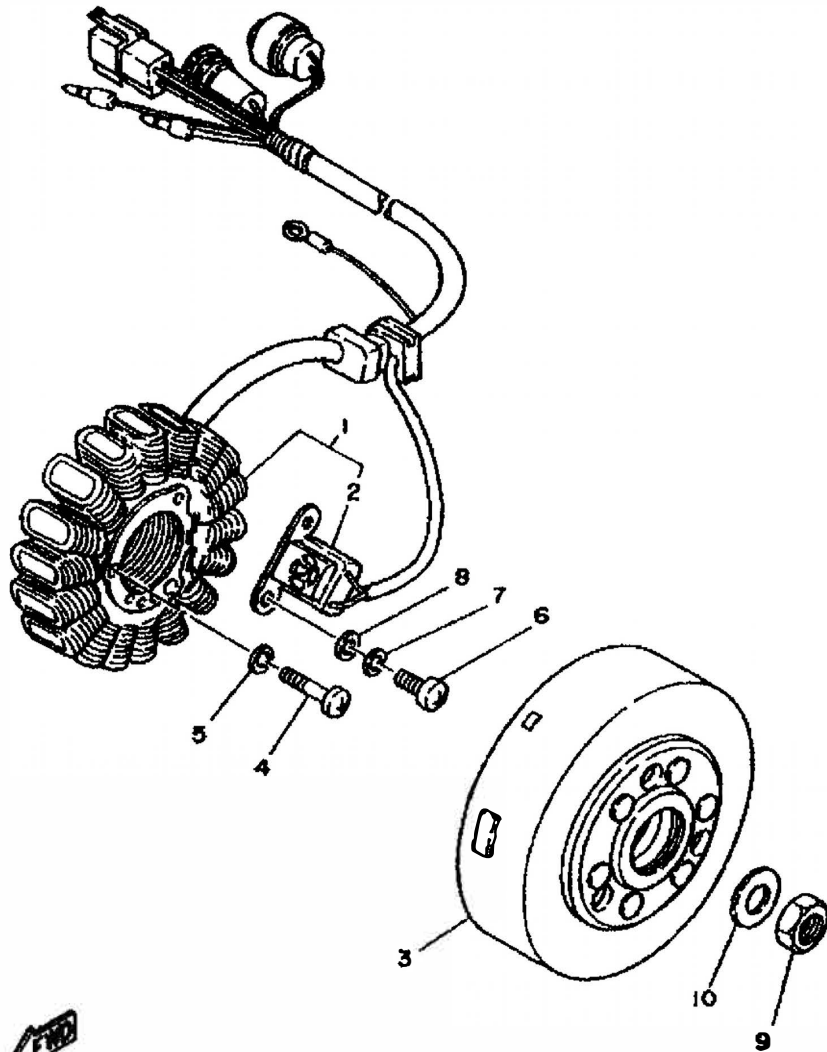

Ref.- Nr.	Teile-nr.	Beschreibung
01	2YK-85510-00-00	Stator Kompl.
02	2YK-85580-50-00	• . Imputsspule
03	2YK-85550-00-00	Rotor Kompl.
04	92501-06025-00	Zylinderkopfschraube
05	92990-06100-00	Federscheibe
06	98501-05016-00	Zylinderkopfschraube
07	92901-05100-00	Federscheibe
08	92901-05800-00	Scheibe
09	90179-12323-00	Mutter
10	90201-124E4-00	Unterlegscheibe

2YK010-8360