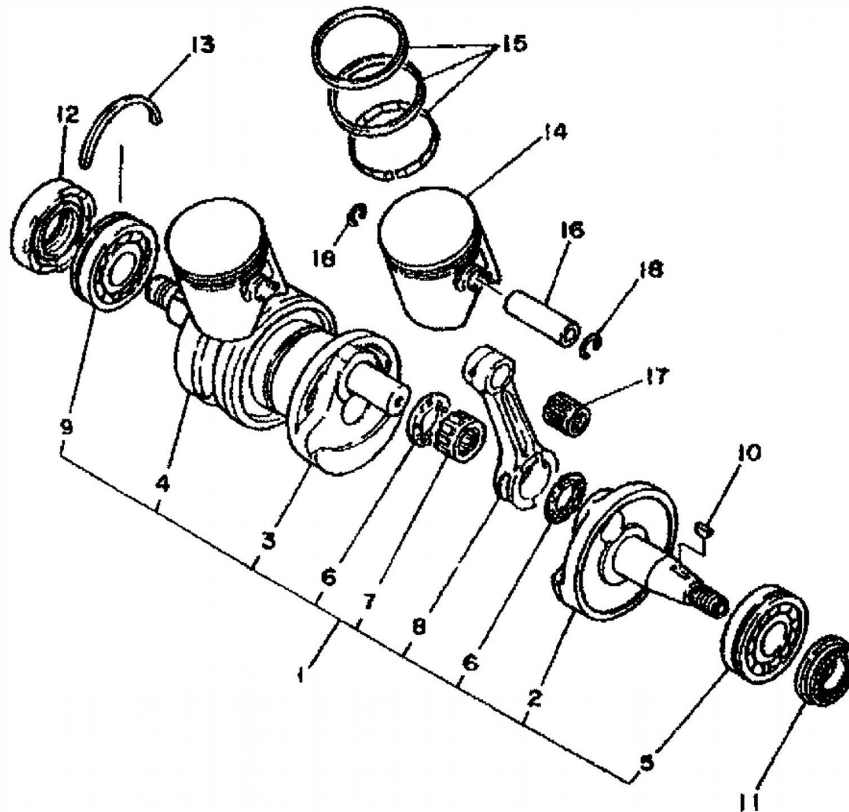

3CK332-8010

Ref.-Nr.	Teile-nr.	Beschreibung
01	2YK-11111-01-00	Kopf, Zylinder 1
02	94701-00188-00	Zündkerze (ngk Br9es)
03	47X-1111M-01-00	Deckel 1
04	90176-08026-00	Kronenmutter
05	90179-08491-00	Mutter
06	90462-16178-00	Schelle
07	90201-08087-00	Unterlegscheibe
08	1KT-11181-00-00	Dichtung, Zylinderkopf 1
09	2YK-11311-00-00	Zylinder 1
10	2YK-11321-00-00	Zylinder 2
11	1KT-11351-00-00	Dichtung, Zylinder
12	90116-08448-00	Stehbolzen
13	90116-08392-00	Stehbolzen
14	90116-08338-00	Stehbolzen
15	90116-08318-00	Stehbolzen
16	99510-10114-00	Passstift
17	90179-08491-00	Mutter
18	2RH-1131R-00-00	Kappe
19	97001-05012-00	Schraube
20	92901-05600-00	Scheibe
21	2YK-1131M-00-00	Deckel
22	91316-05012-00	Schraube
23	1KT-1131A-00-00	Ventil 1
24	29L-1132E-00-00	Riemenscheibe 1
25	97026-06018-00	Schraube
26	92906-06100-00	Federscheibe
27	92906-06018-00	Scheibe
28	29L-1131U-00-00	Halter 3
29	93210-27778-00	O-ring
30	47X-1131F-01-00	Halter 2
31	93210-27778-00	O-ring
32	93108-23010-00	Wellendichtring
33	47X-11915-00-00	Druckscheibe 1
34	91316-05008-00	Schraube
35	1KT-1132A-00-00	Ventil 2
36	2RH-1131E-00-00	Halter 1
37	93210-27778-00	O-ring
38	91311-05012-00	Schraube
39	47X-1131H-00-00	Verbindung 1
40	47X-1131J-00-00	Verbindung 2
41	91316-05012-00	Schraube
42	2YK-1133E-00-00	Kabel 1