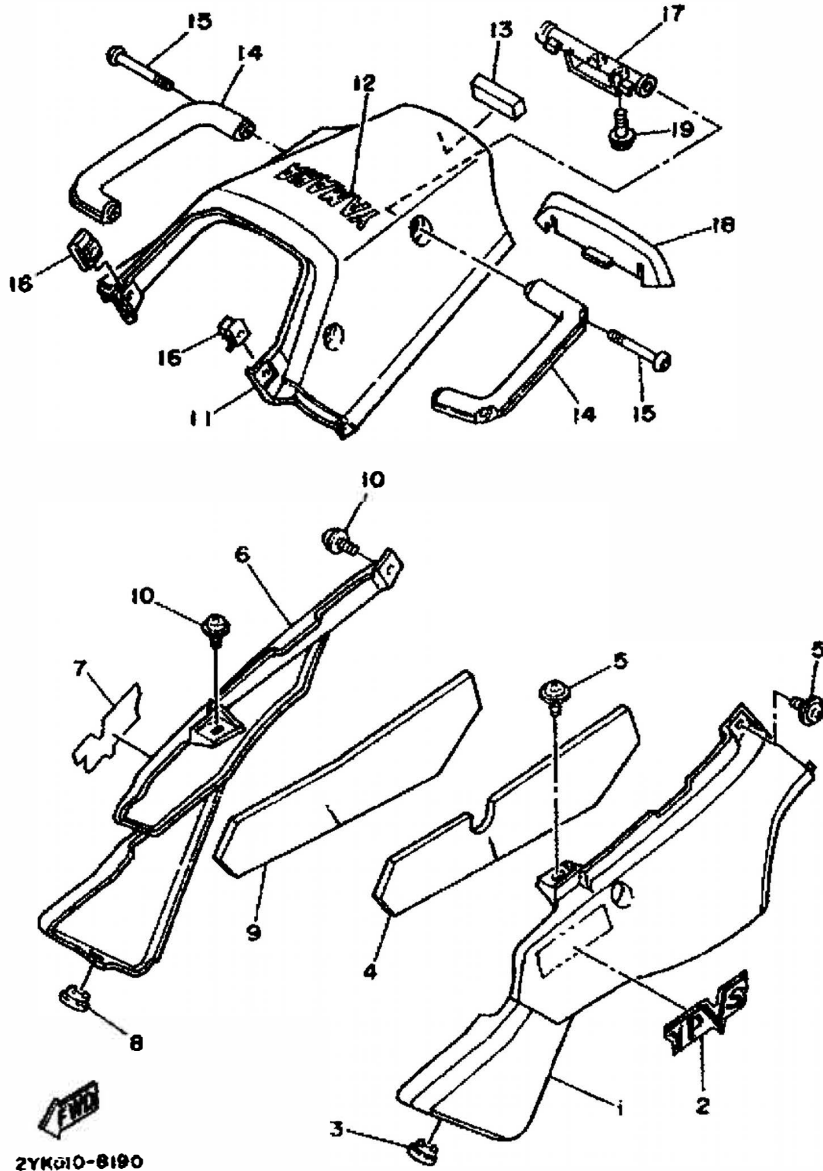

Ref.-Nr.	Teile-nr.	Beschreibung
01	3CK-21711-00-00	Seitendeckel 1
01	3CK-21711-10-98	Seitendeckel 1
02	2YK-21781-00-00	Emblem 1
02	2YK-21781-10-00	Emblem 1
03	90480-12320-00	Gummitulle
04	2YK-2173V-00-00	Lining 1
05	90159-05061-00	Schraube, Mit Scheibe
06	3CK-21721-00-00	Seitendeckel 2
06	3CK-21721-10-98	Seitendeckel 2
07	2YK-21781-00-00	Emblem 1
07	2YK-21781-10-00	Emblem 1
08	90480-12320-00	Gummitulle
09	2YK-2173W-00-00	Lining 2
10	90159-05061-00	Schraube, Mit Scheibe
11	3CK-24756-00-00	Schlussblech
11	3CK-24756-10-00	Schlussblech
12	99236-00025-00	Emblem, Yamaha
12	99231-00025-00	Emblem, Yamaha
13	2YK-21746-00-00	Dampfer
14	2YK-2164F-00-00	Stutze 1
15	92016-08070-00	Schraube
16	90183-05024-00	Federmutter
17	2YK-2172K-00-00	Konsole 1
18	2YK-2172M-00-00	Konsole 3
19	91006-06016-00	Flanschschraube