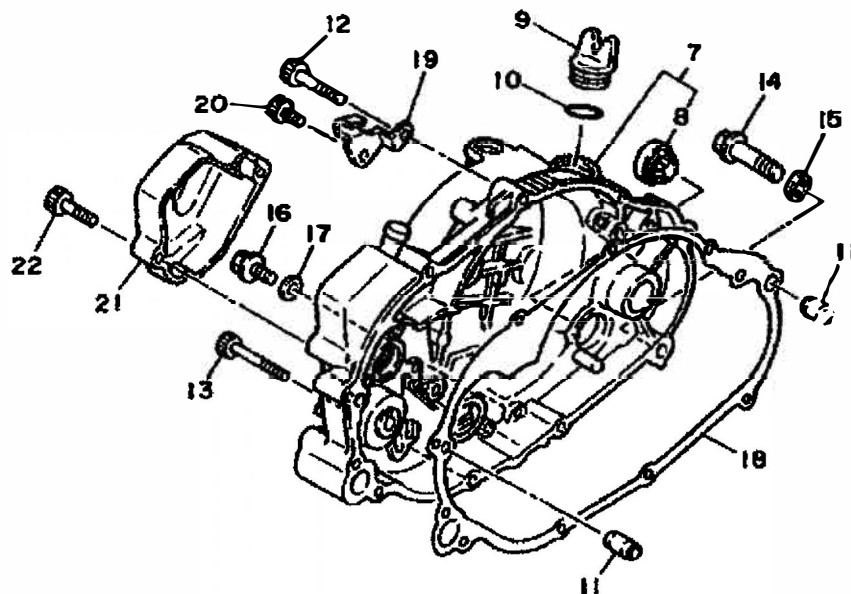

Ref.-Nr.	Teile-nr.	Beschreibung
01	2YK-15100-00-00	Kurbelgehäuseeinheit
02	1KT-15316-00-00	• Dampfer, Motoraufhangung 1
03	2YK-15328-00-00	• Abstandhalter, Dampfer
04	498-15371-00-00	• Belüftung
05	278-13552-02-00	• Stützen
06	90383-12022-00	• Geformte Buchse
07	4L0-15326-00-00	• Dampfer, Motoraufhangung 2
08	2YK-15328-00-00	• Abstandhalter, Dampfer
09	99530-10014-00	• Passtift
10	90446-07112-00	Schlauch
11	90445-084E6-00	Schlauch
12	90467-07029-00	Klemme
13	95811-08090-00	Flanschschraube
14	97012-08095-00	Schraube
15	92990-08600-00	Scheibe
16	91316-10018-00	Schraube
17	2YK-21387-00-00	Stütze, Motor 7
18	95811-08105-00	Flanschschraube
19	95811-06055-00	Flanschschraube
20	95811-06040-00	Flanschschraube
21	90462-10166-00	Schelle
22	90465-10164-00	Schelle
23	93210-15566-00	O-ring
24	90465-08156-00	Schelle
25	91311-06010-00	Schraube