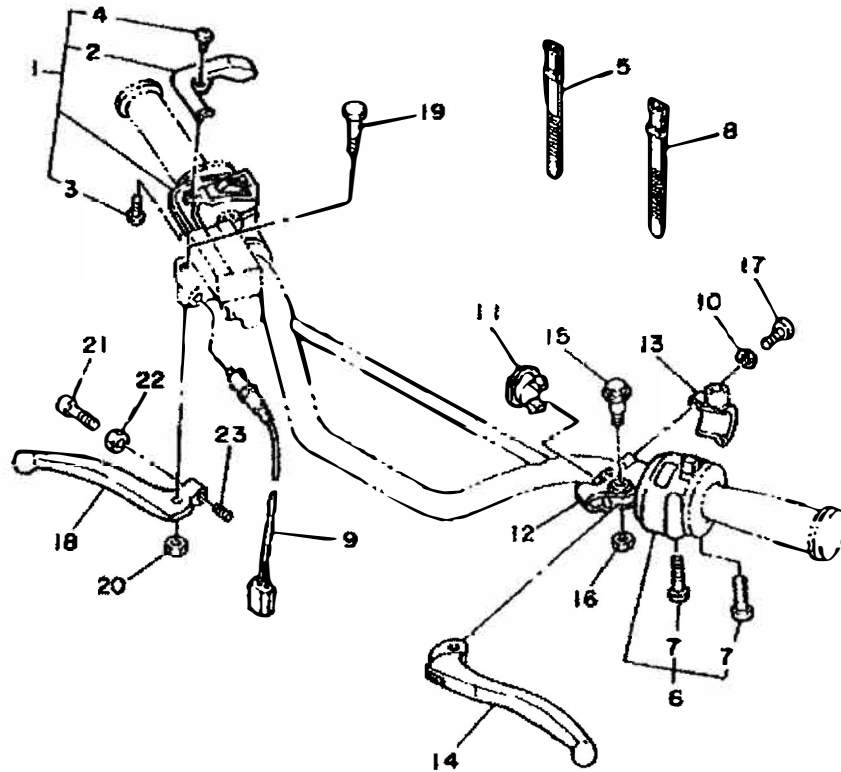

Ref.- Nr.	Teile-nr.	Beschreibung
01	47J-83976-00-00	Lenkerschalter 2
02	33G-83956-00-00	. . Kappe 1
03	98506-05020-00	. . Zylinderkopfschraube
04	98906-04006-00	. . Blindschraube
05	437-83936-00-00	Band, Schalterkabel
06	3CK-83972-00-00	Lenkerschalter 4
07	98506-05030-00	Zylinderkopfschraube
08	437-83936-00-00	Band, Schalterkabel
09	2U2-83980-30-00	Vorderrad-bremslichtschalter
10	1LN-82911-00-00	Halter, Hebel 1
11	33G-82913-00-00	Hebelhalter 1, Unten
12	5Y1-83912-00-00	Hebel 1
13	90109-06798-00	Schraube
14	95616-06100-00	Mutter, U
15	98506-05020-00	Zylinderkopfschraube
16	92906-05100-00	Federscheibe
17	503-83956-00-00	Kappe 1
18	43F-83922-00-00	Hebel 2
19	90109-06577-00	Schraube
20	95616-06100-00	Mutter, U
21	90149-06153-00	Schraube
22	90170-06010-00	Mutter
23	90501-10312-00	Druckfeder

3CK300-8410