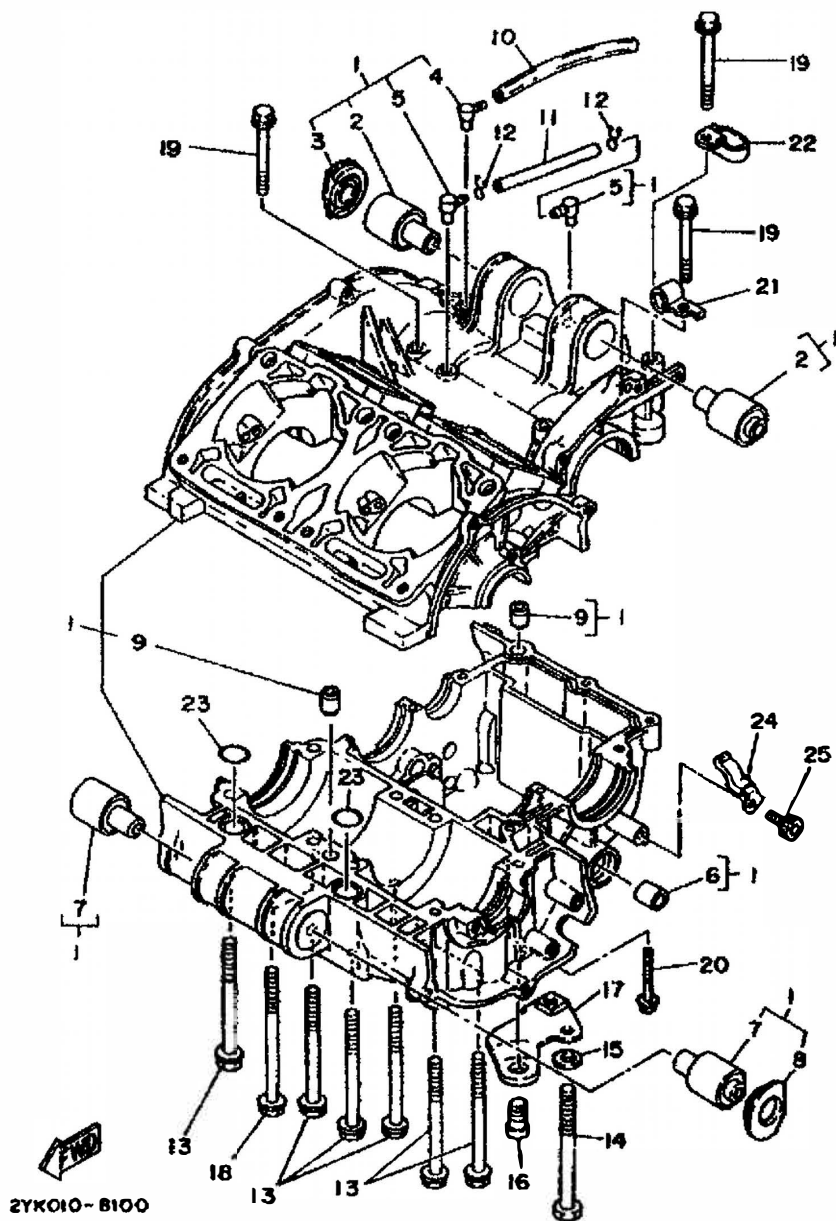

Ref.-Nr.	Teile-nr.	Beschreibung
01	2YK-15100-00-00	Kurbelgehäuseeinheit
02	1KT-15316-00-00	• Dampfer, Motoraufhangung 1
03	2YK-15328-00-00	• Abstandhalter, Dampfer
04	498-15371-00-00	• Belüftung
05	278-13552-02-00	• Stützen
06	90383-12022-00	• Geformte Buchse
07	4L0-15326-00-00	• Dampfer, Motoraufhangung 2
08	2YK-15328-00-00	• Abstandhalter, Dampfer
09	99530-10014-00	• Passtift
10	90446-07112-00	Schlauch
11	90445-084E6-00	Schlauch
12	90467-07029-00	Klemme
13	95811-08090-00	Flanschschraube
14	97012-08095-00	Schraube
15	92990-08600-00	Scheibe
16	91316-10018-00	Schraube
17	2YK-21387-00-00	Stütze, Motor 7
18	95811-08105-00	Flanschschraube
19	95811-06055-00	Flanschschraube
20	95811-06040-00	Flanschschraube
21	90462-10166-00	Schelle
22	90465-10164-00	Schelle
23	93210-15566-00	O-ring
24	90465-08156-00	Schelle
25	91311-06010-00	Schraube