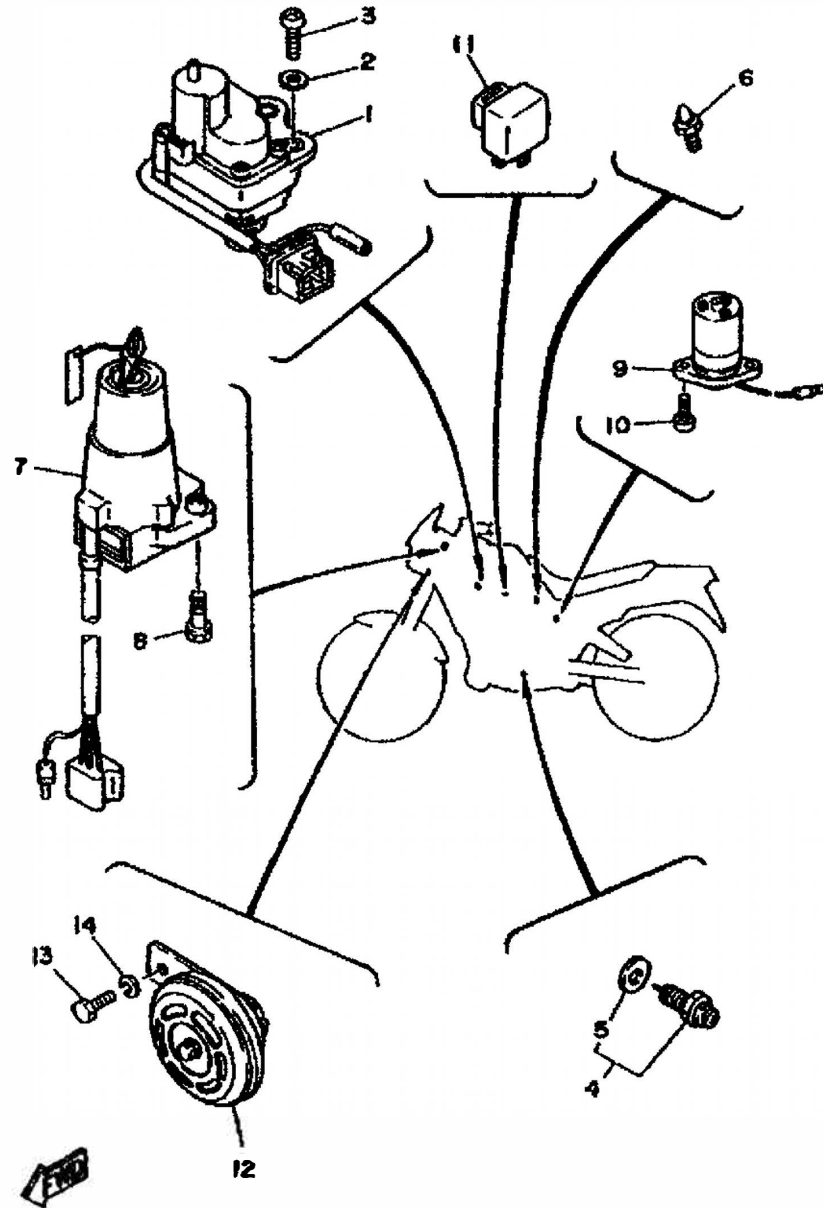

3CK332-0430

Ref.-Nr.	Teile-nr.	Beschreibung
01	2XT-85820-00-00	Servomotor Kompl.
02	90201-06067-00	Unterlegachibe
03	92501-06025-00	Zylinderkopfschraube
04	341-82540-01-00	Leerlaufschalter Kompl.
05	341-82543-00-00	- Dichtung
06	2YK-83591-00-00	Thermo-einheit
07	3CK-82501-00-00	Hauptschalter-lenkerschloss
08	97522-06216-00	Schraube, Mit Scheibe
09	5G9-85720-00-00	Ölstandanzeiger
10	91311-06016-00	Schraube
11	4K0-83350-40-00	Blinkerrelais Kompl.
12	33M-83371-20-00	Signalhorn
13	97001-06012-00	Schraube
14	92990-06100-00	Federscheibe