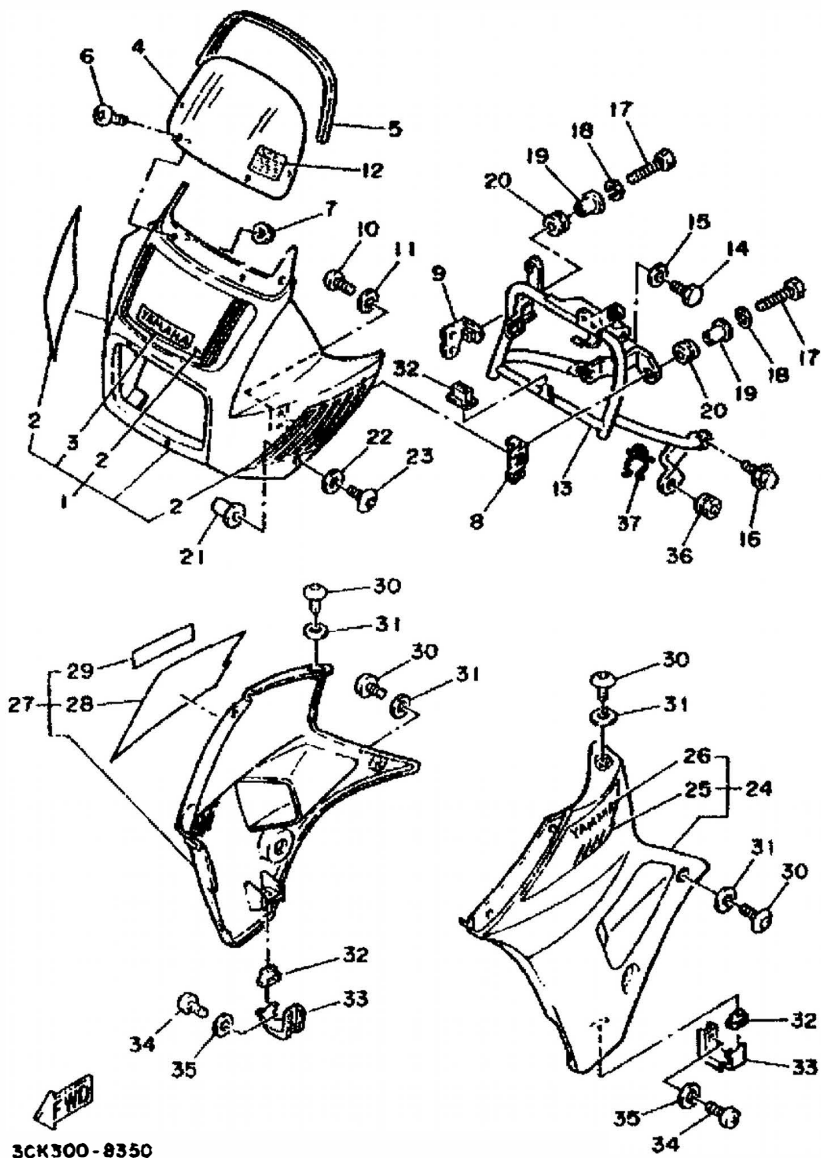

Ref.-Nr.	Teile-nr.	Beschreibung
01	3CK-W283J-00-00	Karosserie, V. Oben 2
01	3CK-W283J-10-00	Karosserie, V. Oben 2
02	2YK-28390-00-00	. . Aufklebersatz, Verkleidung
02	2YK-28390-10-00	. . Aufklebersatz, Verkleidung
03	99231-00020-00	. . Emblem, Yamaha
03	99234-00020-00	. . Emblem, Yamaha
04	3CK-2837U-00-00	Windschutzscheibe
05	29L-28345-00-00	Formteil 1
06	90150-05020-00	Halbrundschraube
07	95706-05500-00	Flanschmutter
08	2YK-2831E-00-00	Stay, Guide 1
09	2YK-2831F-00-00	Stay, Guide 2
10	98506-05012-00	Zylinderkopfschraube
11	92906-05600-00	Scheibe
12	3CK-2835Y-00-00	Warnschild
13	2YK-28356-00-00	Stutze 1
14	97016-06020-00	Schraube
15	92906-06600-00	Scheibe
16	95811-06012-00	Flanschschraube
17	97006-06022-00	Schraube
18	92906-06100-00	Federscheibe
19	90387-07391-00	Hülse
20	90480-14229-00	Gummitulle
21	90179-05523-00	Mutter
22	90202-06113-00	Unterlegscheibe
23	90149-05224-00	Schraube
24	3CK-Y283U-00-00	Tafel 1
24	3CK-Y283U-10-00	Tafel 1
25	2YK-2839A-00-00	. . Aufkleber, Verkleidung 7
25	2YK-2839A-10-00	. . Aufkleber, Verkleidung 7
26	99231-00020-00	. . Emblem, Yamaha
26	99234-00020-00	. . Emblem, Yamaha
27	3CK-Y283V-00-00	Tafel 2
27	3CK-Y283V-10-00	Tafel 2
28	2YK-2839E-00-00	. . Aufkleber, Verkleidung 8
28	2YK-2839E-10-00	. . Aufkleber, Verkleidung 8
29	99231-00020-00	. . Emblem, Yamaha
29	99234-00020-00	. . Emblem, Yamaha
30	90110-05079-00	Innensechskantschraube
31	90202-03113-00	Unterlegscheibe
32	30X-Z3445-00-00	Dampfer
33	2YK-28322-00-00	Stutze 2
34	92501-06012-00	Zylinderkopfschraube
35	92901-06600-00	Scheibe
36	90480-09364-00	Gummitulle
37	90484-13066-00	Schelle