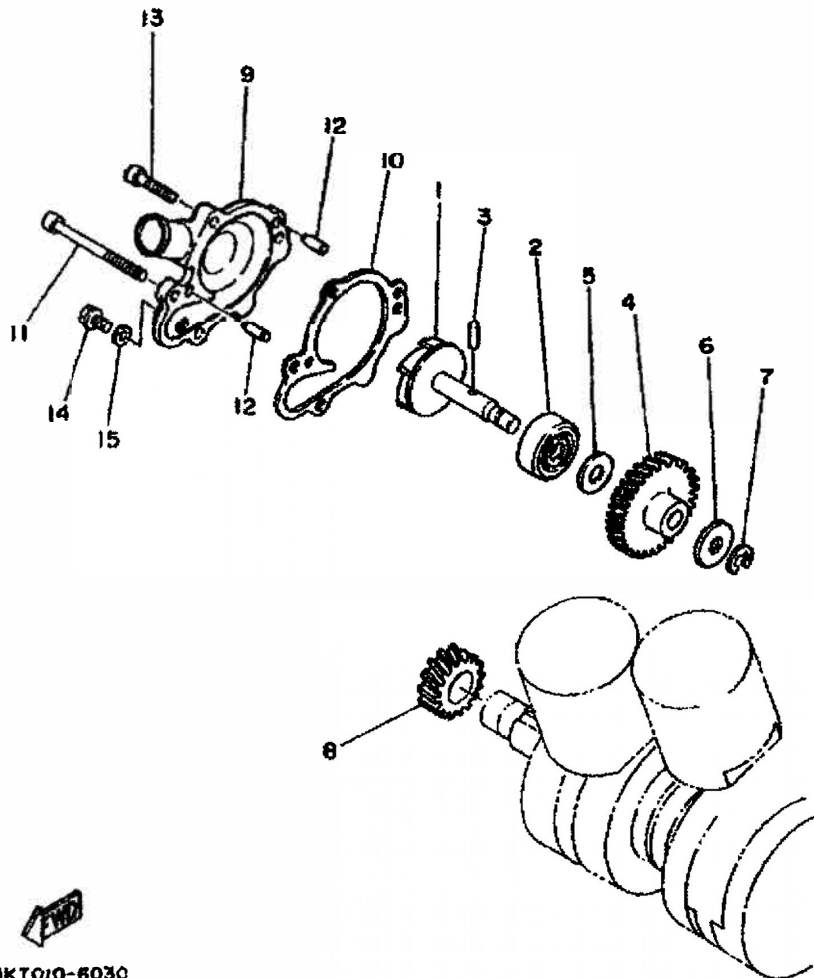

Ref.-Nr.	Teile-nr.	Beschreibung
01	1KT-12450-00-00	Flügelradwelle
02	93103-10147-00	Wellendichtring
03	93603-22026-00	Passstift
04	4L0-12459-00-00	Zahnrad, Flügelradwelle
05	90201-08759-00	Unterlegscheibe
06	90201-08784-00	Unterlegscheibe
07	~~99009-06600-00~~	Sprengring
08	1KT-12436-00-00	Zahnrad, Antrieb
09	2YK-12422-00-00	Deckel, Gehäuse
10	1KT-12428-00-00	Dichtung, Gehäusedeckel 2
11	91311-06065-00	Schraube
12	93604-10011-00	Passstift
13	91311-06025-00	Schraube
14	90105-08163-00	Schraube, Mit Scheibe
15	90430-08198-00	Dichtung

1KT010-6030