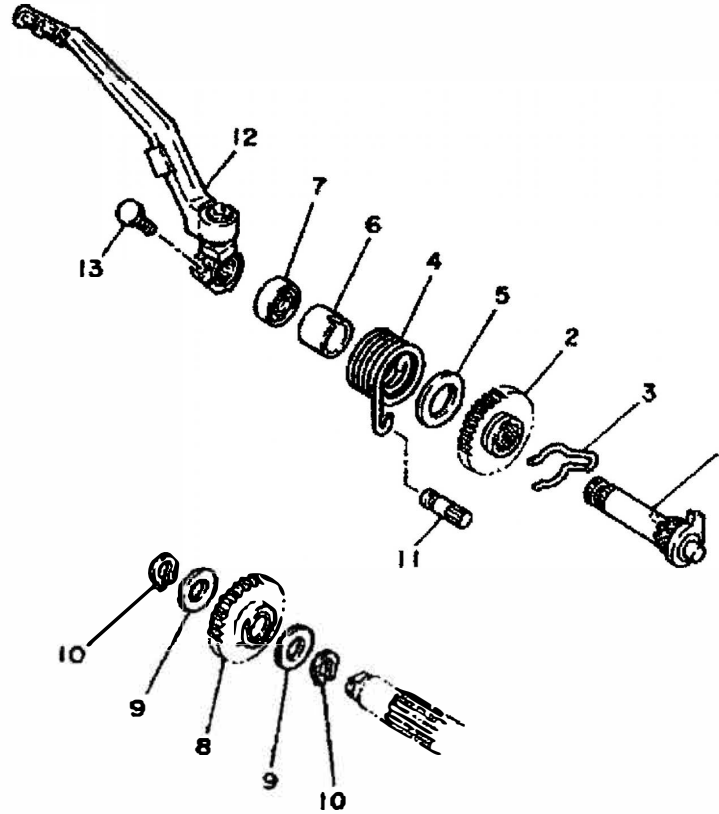

Ref.-Nr.	Teile-nr.	Beschreibung
01	1KT-15660-01-00	Kickstarterwelle
02	1KT-15641-00-00	Zahnrad, Kickstarter (26z)
03	90468-26091-00	Klemme
04	90508-28766-00	Zugfeder
05	90201-202F9-00	Unterlegscheibe
06	1KT-15666-00-00	Abstandhalter
07	93102-20108-00	Wellendichtring
08	1KT-15651-00-00	Zwischenrad, Kickstarter (24z)
09	90201-20276-00	Unterlegscheibe (1.0d)
10	99009-20400-00	Sprengring
11	1M1-15668-01-00	Anschlag
12	2YK-15620-01-00	Kickstarterkurbel
13	97026-08030-00	Schraube

ZYK010-8120