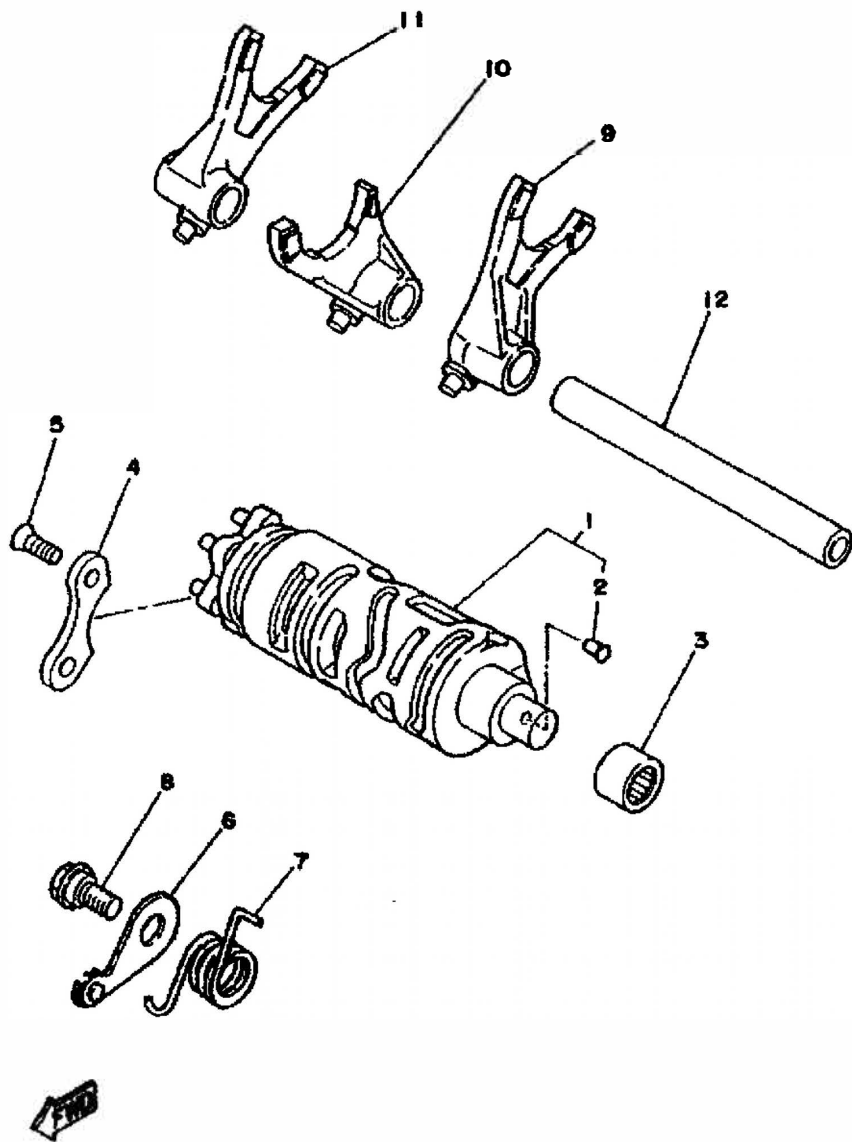

Ref.-Nr.	Teile-nr.	Beschreibung
01	1KT-18540-00-00	Schaltnockenweinheit
02	136-18542-00-00	• Leerlaufstück
03	93317-21236-00	Lager
04	1KT-18562-00-00	Anschlagplatte 2
05	92701-06012-00	Senkschraube
06	1L0-18140-00-00	Anschlaghebeleinheit
07	90508-26714-00	Zugfeder
08	50W-21631-00-00	Schraube 1
09	1KT-18511-00-00	Schaltgabel 1
10	1KT-18512-00-00	Schaltgabel 2
11	1KT-18513-00-00	Schaltgabel 3
12	1KT-18531-00-00	Stange, Schaltgabelführung 1