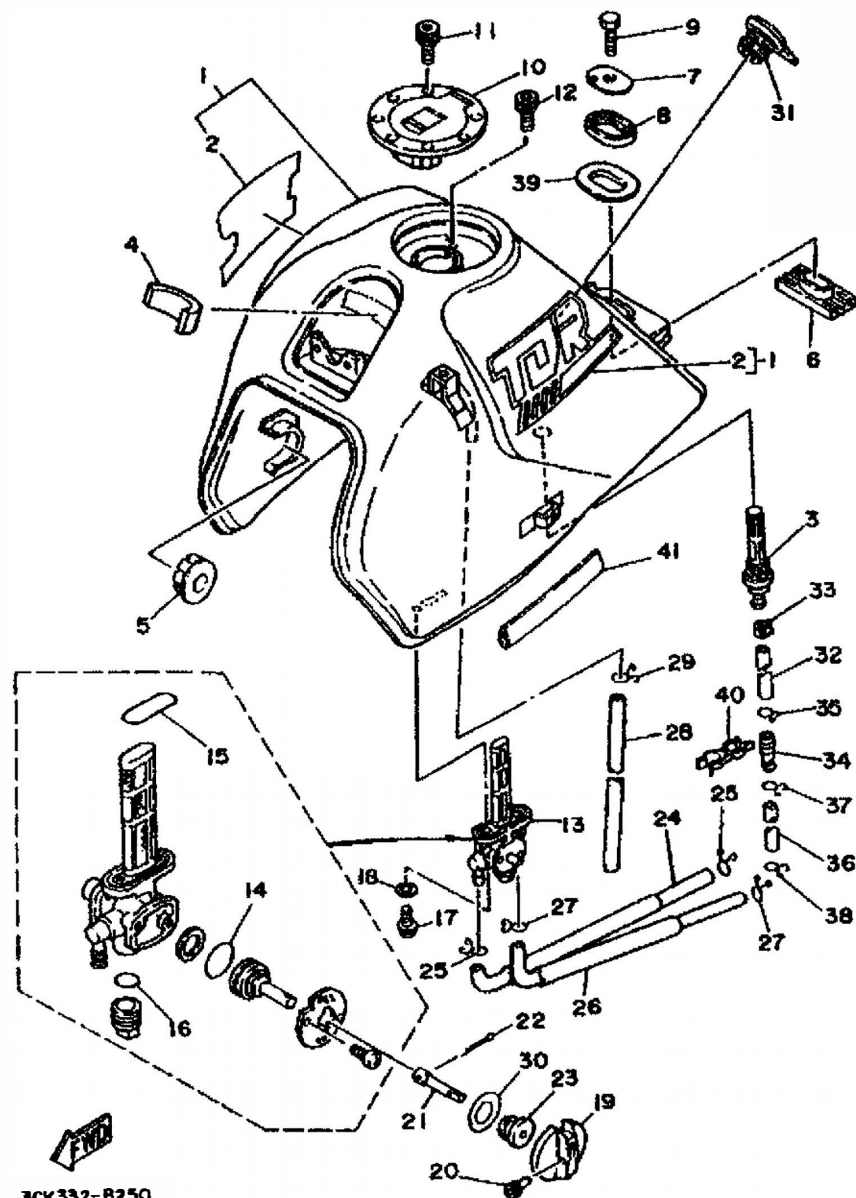

Ref.-Nr.	Teile-nr.	Beschreibung
01	3CK-24110-01-01	Kraftstofftank Kompl.
01	3CK-24110-01-02	Kraftstofftank Kompl.
02	2YK-24240-00-00	• Aufklebersatz
02	2YK-24240-10-00	• Aufklebersatz
03	2YK-21760-00-00	Sieb, Rohrverschraubung
04	34M-21639-00-00	Dampfer 2
05	2YK-24181-10-00	Dampfungslager 1
06	1UF-24183-00-00	Dampfungslager 3
07	12R-24186-00-00	Spezielscheibe
08	3Y6-24183-00-00	Dampfungslager 3
09	98002-08035-00	Schraube
10	1TV-24802-02-00	Verschlusskappe Kompl.
11	90110-05112-00	Innensechskantschraube
12	91311-05010-00	Schraube
13	1UA-24500-00-00	Kraftstoffhahn 1
14	3H3-24534-00-00	• Dichtung, Hahn
15	2W6-24512-00-00	• Dichtung
16	4X8-24565-00-00	• Dichtung
17	90149-06011-00	Schraube
18	90202-06010-00	Unterlegscheibe
19	46X-24524-00-00	Hebel, Hahn
20	91316-03008-00	Schraube
21	2YK-24572-00-00	Welle
22	91401-25015-00	Splint
23	2YK-24181-00-00	Dampfungslager 1
24	2YK-24311-00-00	Kraftstoffrohr 1
25	90467-10008-00	Klemme
26	2YK-2416A-00-00	Schlauch
27	90467-08021-00	Klemme
28	1JK-24315-00-00	Rohr 5
29	90467-09006-00	Klemme
30	2YK-24231-00-00	Emblem 1
31	1T9-21771-00-00	Gehäuse, Verschlussdeckel
32	90445-110F5-00	Schlauch
33	90467-110F5-00	Klemme
34	2TV-21753-00-00	Verbindungsnahe
35	90467-10008-00	Klemme
36	90445-09083-00	Schlauch
37	90467-09006-00	Klemme
38	90467-08003-00	Klemme
39	2YK-24175-00-00	Abstandhalter 2
40	90464-13103-00	Schelle
41	1HX-24188-01-00	Formteil, Kraftstofftank

3CK332-8250