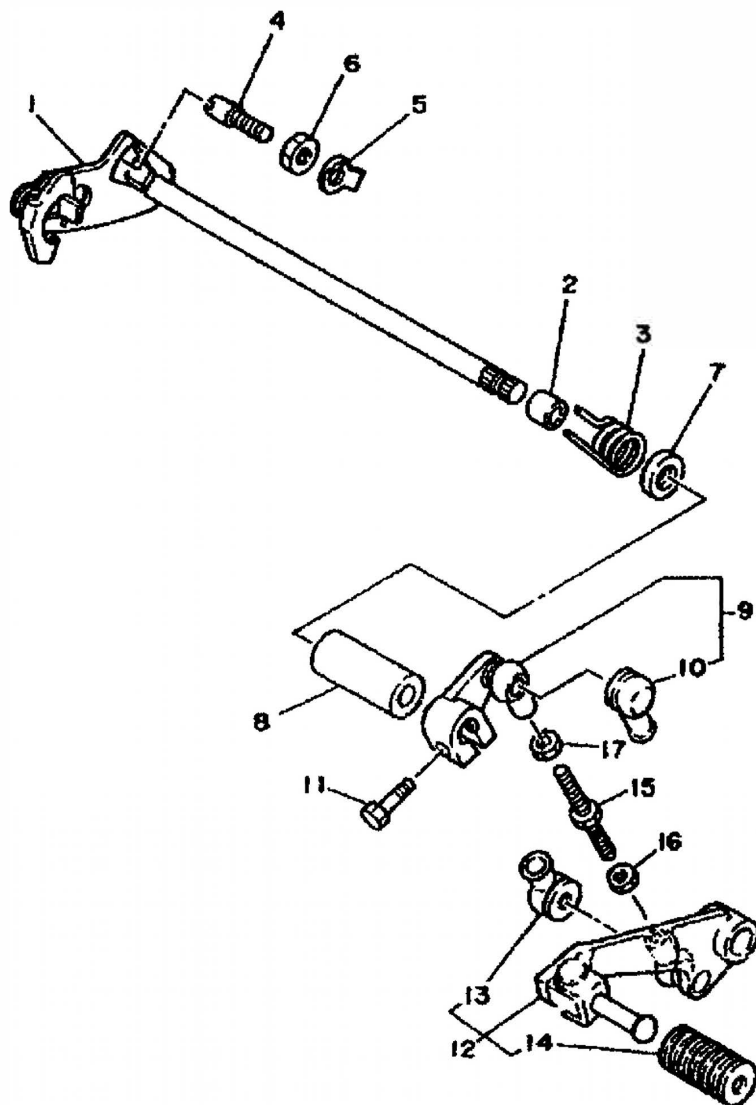

Ref.- Nr.	Teile-nr.	Beschreibung
01	1KT-18101-00-00	Schaltwelleneinheit
02	90560-12171-00	Abstandhalter
03	90508-32374-00	Zugfeder
04	90149-08094-00	Schraube
05	90215-08174-00	Sicherungsscheibe
06	90170-08029-00	Mutter
07	93102-12106-00	Wellendichtring (sd 12-22-5 Hs)
08	90387-125A8-00	Hülse
09	2YK-18130-00-00	Schaltwelleneinheit
10	2H9-18154-00-00	• Staubdeckel
11	97016-06020-00	Schraube
12	2YK-18110-00-00	Schaltpedaleinheit
13	2H9-18154-00-00	• Staubdeckel
14	1W6-18113-00-00	• Deckel, schaltpedal
15	1AE-18115-00-00	Schaltstange
16	95316-06700-00	Mutter
17	90170-06228-00	Mutter

ZYK010-8160