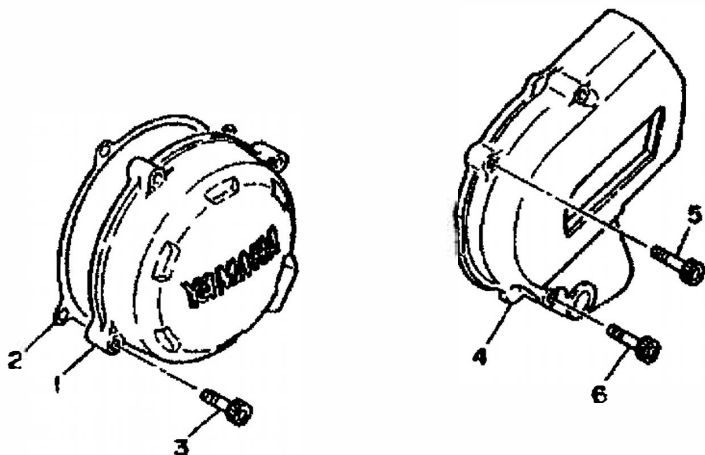

2YK010-8110