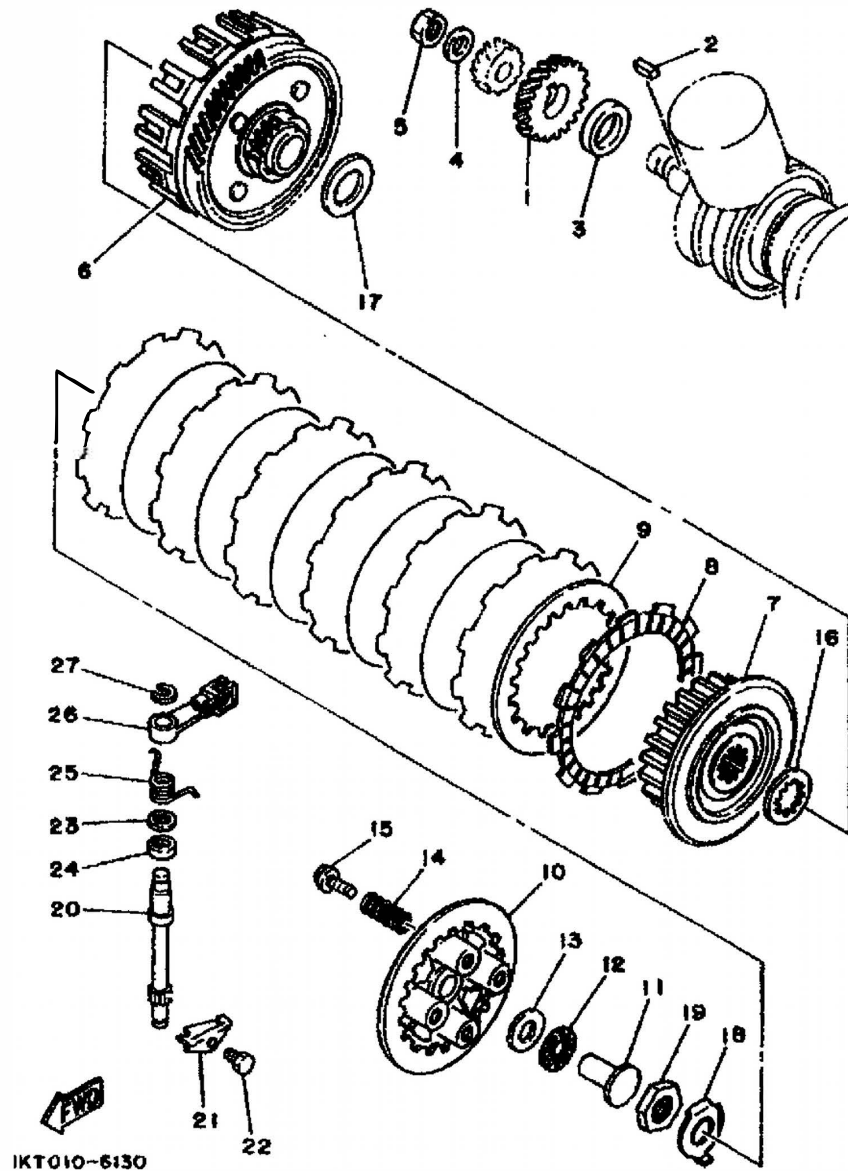

Ref.-Nr.	Teile-nr.	Beschreibung
01	1KT-16111-00-00	Zahnrad, Primarantrieb (22z)
02	90282-07019-00	Passfeder
03	90560-25259-00	Abstandhalter
04	90208-16019-00	Tellerfeder
05	90170-16182-00	Mutter
06	1KT-16150-02-00	Primarabtriebsrad Kompl.
07	1KT-16371-00-00	Kupplungsnahe
08	1KT-16321-00-00	Reibscheibe
09	1KT-16324-00-00	Kupplungsscheibe 1
10	1KT-16351-00-00	Druckplatte 1
11	4H7-16356-00-00	Schubstange 1
12	93340-21505-00	Lager
13	90201-150H2-00	Unterlegscheibe
14	90501-23630-00	Druckfeder
15	90159-05011-00	Schraube, Mit Scheibe
16	47X-16164-00-00	Druckplatte 2
17	360-16154-00-00	Druckplatte 1
18	90215-20251-00	Sicherungsscheibe
19	90170-20195-00	Mutter
20	1KT-16382-00-00	Welle, Schubhebel
21	1KT-16363-00-00	Platte, Hebelhalter
22	97021-06010-00	Schraube
23	90201-12M34-00	Unterlegscheibe
24	93102-12224-00	Wellendichtring
25	90508-14709-00	Zugfeder
26	4GD-16340-01-00	Schubhebeleinheit