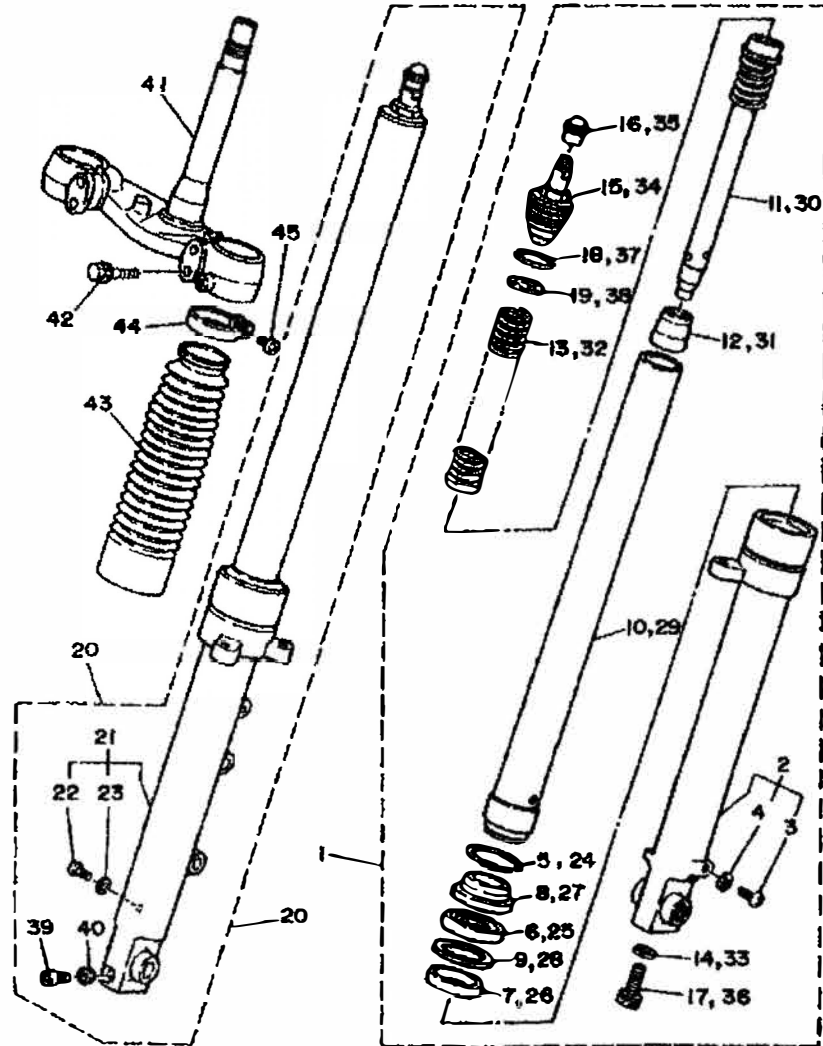

2YK010-8240

Ref.-Nr.	Teile-nr.	Beschreibung
01	2YK-23102-00-00	Gabelbein (links)
02	2YK-23126-00-00	• Ausseres Rohr 1
03	4H7-23119-00-00	•• .. Ablassschraube
04	122-23129-00-00	•• .. Dichtung, Ablassschraube
05	3R4-23153-00-00	• Sprengring
06	2YK-23145-00-00	• Wellendichtring
07	2YK-23125-00-00	• Gleitmetall 1
08	2YK-23144-00-00	• Staubdichtung
09	4V2-23146-L0-00	• Scheibe, Wellendichtring
10	2YK-23110-00-00	• Inneres Gabelbeinrohr 1
11	2YK-23170-00-00	• Zylinder Kompl. Vorderradga.
12	2YK-23173-00-00	• Konusspindel
13	2YK-23141-00-00	• Feder,vorderradgabel
14	509-23158-L0-00	• Dichtung
15	2YK-23111-00-00	• Schraube, Verschlusskappe
16	509-23184-L0-00	• Kappe, Luftventil
17	278-23181-50-00	• Innensechskantschraube
18	1W4-23114-L0-00	• Dichtung
19	2YK-23149-00-00	• Scheibe, Feder Oben
20	2YK-23103-00-00	Gabelbein (rechts)
21	2YK-23136-00-00	• Ausseres Rohr 2
22	4H7-23119-00-00	•• .. Ablassschraube
23	122-23129-00-00	•• .. Dichtung, Ablassschraube
24	3R4-23153-00-00	• Sprengring
25	2YK-23145-00-00	• Wellendichtring
26	2YK-23125-00-00	• Gleitmetall 1
27	2YK-23144-00-00	• Staubdichtung
28	4V2-23146-L0-00	• Scheibe, Wellendichtring
29	2YK-23110-00-00	• Inneres Gabelbeinrohr 1
30	2YK-23170-00-00	• Zylinder Kompl. Vorderradga.
31	2YK-23173-00-00	• Konusspindel
32	2YK-23141-00-00	• Feder,vorderradgabel
33	509-23158-L0-00	• Dichtung
34	2YK-23111-00-00	• Schraube, Verschlusskappe
35	509-23184-L0-00	• Kappe, Luftventil
36	278-23181-50-00	• Innensechskantschraube
37	1W4-23114-L0-00	• Dichtung
38	2YK-23149-00-00	• Scheibe, Feder Oben
39	91311-08040-00	• Schraube
40	90201-08085-00	• Unterlegscheibe
41	2YK-23340-00-00	Untere Konsole Kompl.
42	95816-08035-00	Flanschschrabe
43	2YK-23191-00-00	Manschette
44	1W4-23192-L0-00	Band
45	92506-06010-00	Zylinderkopfschraube